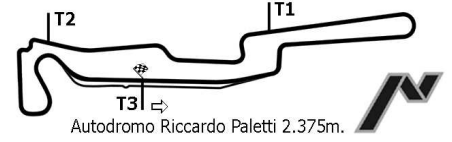

TK4

CLASSIFICA GARA 1 B

POS	No	CONDUTTORE	NAZ	TEAM	AUTO	GR	CL	G	TEMPO	DISTACCO	VEL GIRO	VELOCE
1	113	PIERO						11	10'13.044		55.817	9
2	115	MIMMO						11	10'13.136	0.092	54.469	10
3	114	MATTEO						11	10'18.577	5.533	54.778	8
4	110	AMBRO						11	10'22.029	8.985	55.885	9
5	111	ALBERTO						11	10'33.902	20.858	57.071	5
6	118	ROBERTO						10	10'02.156	1 GIRO	58.131	7
7	119	DOMENICO						10	10'05.847	1 GIRO	58.720	8
8	117	ANDREA						10	10'56.846	1 GIRO	58.245	8
9	112	MORU						9	10'05.099	2 GIRI	1'00.004	9
								GIRO VELOCE	10° MIMMO	54.469	Km/h	