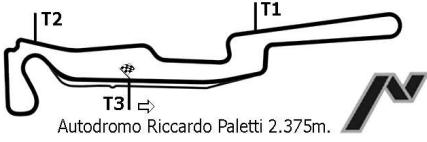

TK4

CLASSIFICA GARA 1 B

POS	No	CONDUTTORE	NAZ	TEAM	AUTO	GR	CL	G	TEMPO	DISTACCO	VEL GIRO	VELOCE
1	113	PIERO						11	10'13.044		55.817	9
2	115	MIMMO						11	10'13.136	0.092	54.469	10
3	114	MATTEO						11	10'18.577	5.533	54.778	8
4	110	AMBRO						11	10'22.029	8.985	55.885	9
5	111	ALBERTO						11	10'33.902	20.858	57.071	5
6	118	ROBERTO						10	10'02.156	1 GIRO	58.131	7
7	119	DOMENICO						10	10'05.847	1 GIRO	58.720	8
8	117	ANDREA						10	10'56.846	1 GIRO	58.245	8
9	112	MORU						9	10'05.099	2 GIRI	1'00.004	9
								GIRO VELOCE	10° MIMMO	54.469	Km/h	